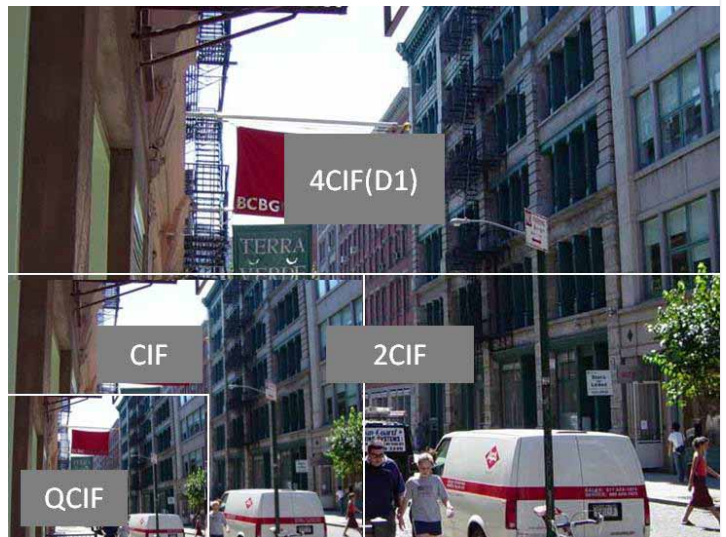

Wegwijs in resoluties

De resolutie van een IP camera en DVR recorder wordt uitgedrukt in een aantal horizontale pixels en een aantal verticale pixels waaruit het beeld bestaat.

Eén van de voordelen met IP- en HD-SDI camera's t.o.v. analoge camera's is de beeldresolutie. Met IP- en HD-SDI camera's is men namelijk in staat om hogere resolutiebeelden te bekomen. Dit is dan ook één van de hoofdredenen waarom men steeds vaker IP- en HD-SDI camera's plaatst in plaats van analoge camera's.

voor analoge camera's / voor IP & HD-SDI camera's		
naam resolutie	aantal pixels horizontaal	aantal pixels verticaal
QCIF	176	144
CIF	352	288
2CIF	704	288
4CIF	704	576
D1	720	576

enkel voor IP & HD-SDI camera's		
naam resolutie	aantal pixels horizontaal	aantal pixels verticaal
1080P (Full HD)	1920	1080
720P (HD Ready)	1280	720