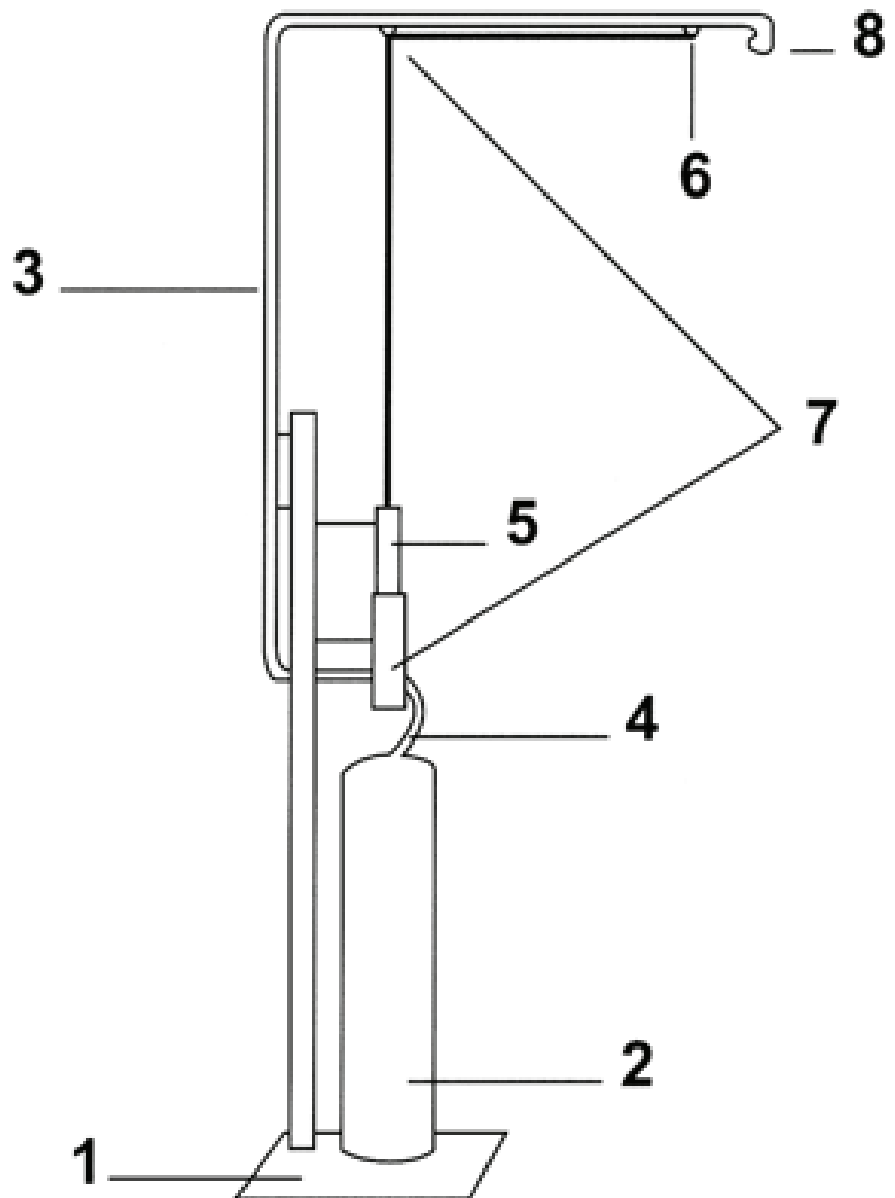

P12 AUTOMATIEK

1. Voetstuk
2. Brandblusser 12 kg ABC poeder
3. Blusarm
4. Flexibele slang
5. Valgewicht
6. Smeltveiligheid
7. Geleiders
8. Sproeikop

Op het voetstuk (1) wordt een brandblusser 12 kg (2) geplaatst.

De blusarm (3) is in de hoogte verstelbaar (minimale hoogte : 120 cm, maximale hoogte : 190 cm)

Bij brand zal de smeltveiligheid (6) bij een temperatuur van 72°C doorsmelten en het valgewicht vrijmaken.

Langs de geleiders (7) valt het gewicht op het inslagmechanisme van de brandblusser. Het koolzuurgas(CO₂) dat op die manier vrijkomt, woelt

het bluspoeder om en stuwt het via de metalen blusleiding (3) naar de koperen sproeikop (8) die het bluspoeder rechtstreeks over de vuurhaard verspreidt.